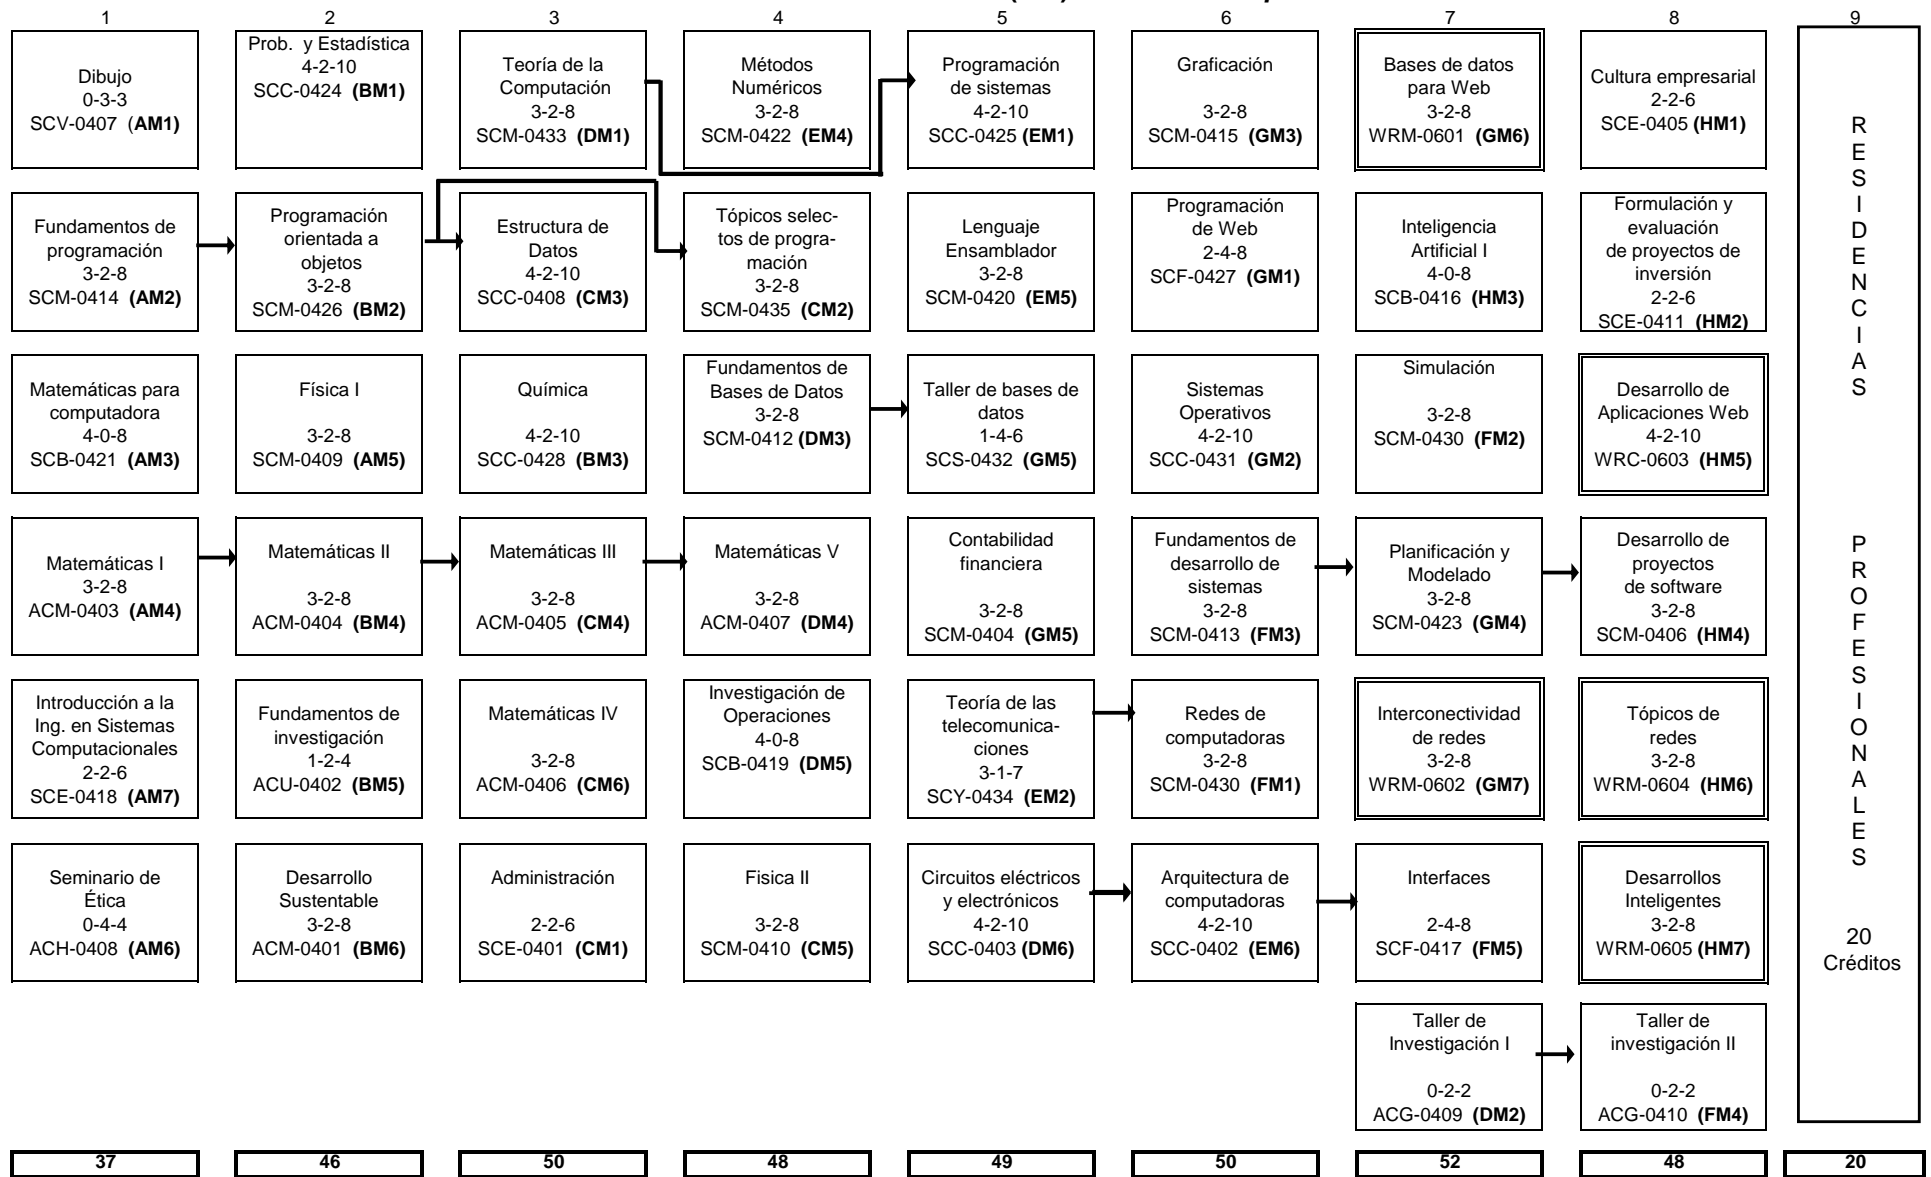

RETICULA INGENIERIA EN SISTEMAS COMPUTACIONALES ISIC-2004-296 (ITC) Módulo de Especialidad : TECNOLOGIAS WEB Y REDES

 Asignaturas del módulo de especialidad